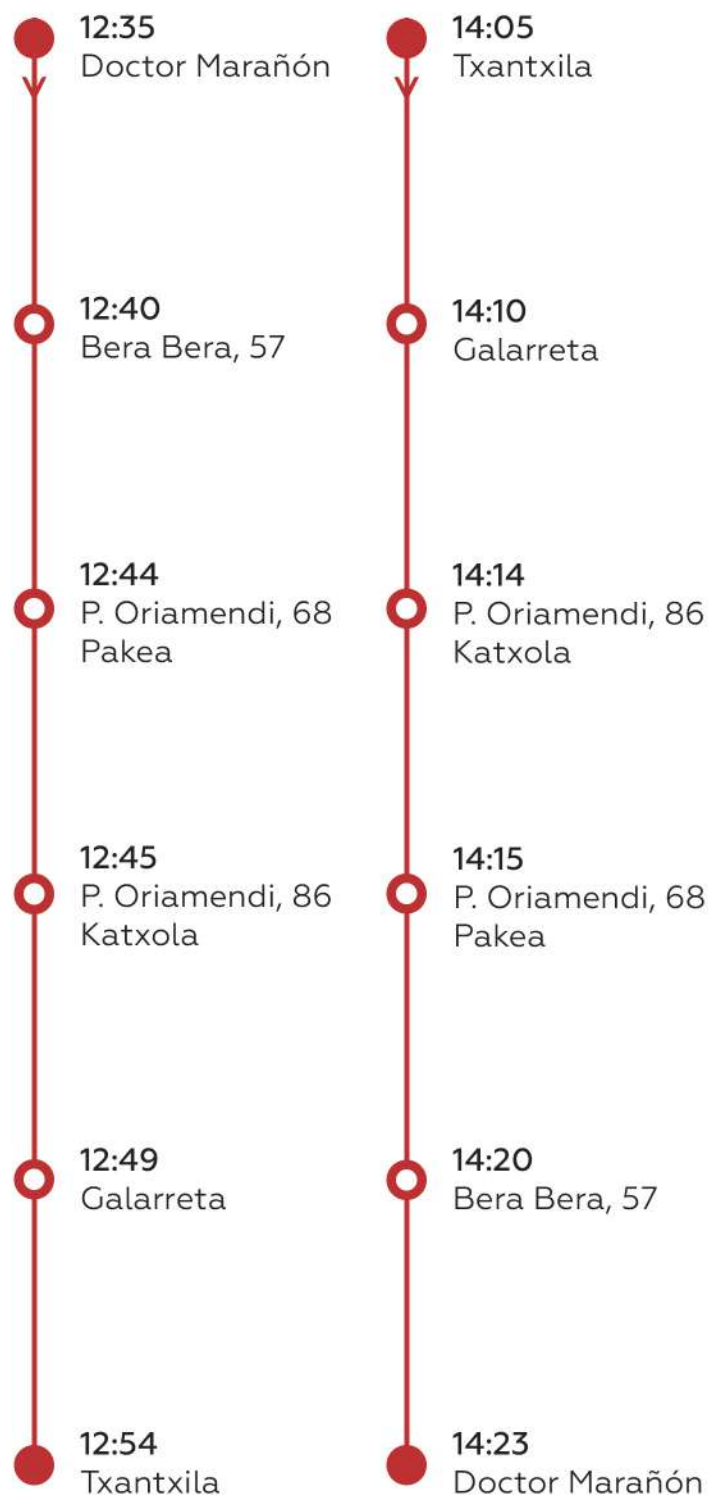

Ruta Gros - Centro - Antiguoa Ibilbidea

- 08:08
Egia, 17
- 08:15
Gran Vía, 27
- 08:17
Paseo Colón
- 08:22
Av. Libertad, 6
- 08:24
Gipuzkoa Plaza
- 08:27
Urbieta, 18
- 08:30
San Martín
Zubieta Plaza
- 08:33
Mikeletes, 4
- 08:36
Matia, 18
- 08:38
Benta Berri
- 08:45
Bera Bera, 57

Ruta Loiola - Amara Ibilbidea

- 08:20
Loiola Antzieta, 31
- 08:25
Av. Barcelona, 35
- 08:27
Av. Barcelona 15
- 08:30
Gregorio Ordoñez,
Arcco
- 08:32
Av. Madrid, 19
- 08:34
Av. Madrid, 5
- 08:37
PM Collado
- 08:42
Easo Plaza, 51

Ruta Hernani Ibilbidea

- 08:20
Donostia Ibilbidea, 1
Astigarraga (Dir. Her)
- 08:28
Antziola
- 08:30
Atsegindegi
Urbieta
- 08:31
Txantxila
- 08:33
Karobieta, 33
- 08:35
Galarreta
- 08:39
P. Oriamendi, Katxola
- 08:41
P. Oriamendi, Pakea
- 08:43
P. Oriamendi,
Mamistegi
- 08:48
Gurutze Heriz, 128
- 08:49
Begi Urdinak

Eguerdiko ibilbideak | *Rutas de mediodía*

Astelehenetik ostiralera | *De lunes a viernes*

Ikastetxetik joan - etorria | *Ida y vuelta del colegio*

Ruta Donostia Ibilbidea

Ruta Hernani Ibilbidea

Arratsaldeko ibilbideak | *Rutas de tarde*